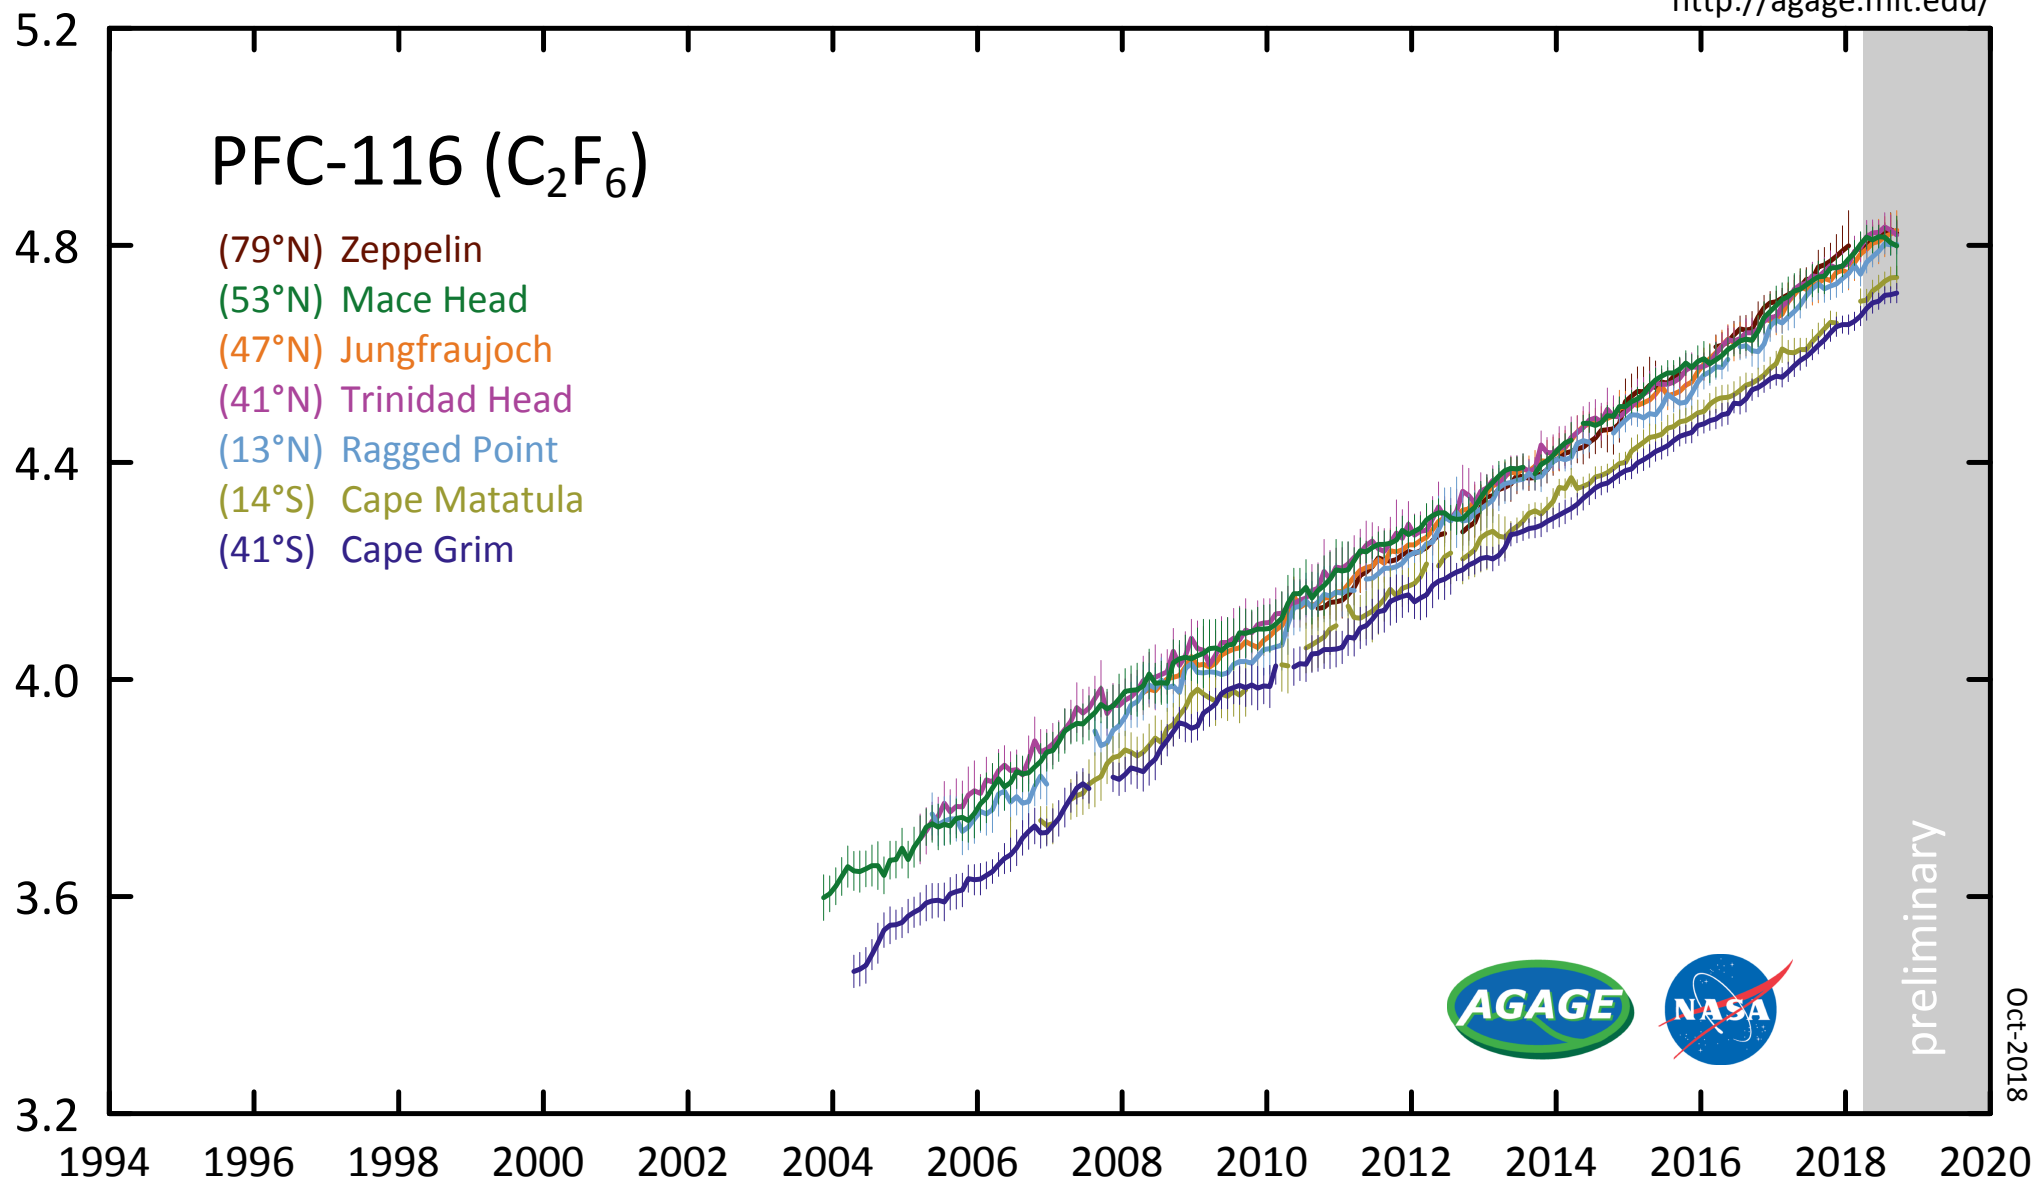

# PFC-116 (C<sub>2</sub>F<sub>6</sub>)

- (79°N) Zeppelin
- (53°N) Mace Head
- (47°N) Jungfraujoch
- (41°N) Trinidad Head
- (13°N) Ragged Point
- (14°S) Cape Matatula
- (41°S) Cape Grim

C<sub>2</sub>F<sub>6</sub> mole fraction (ppt)