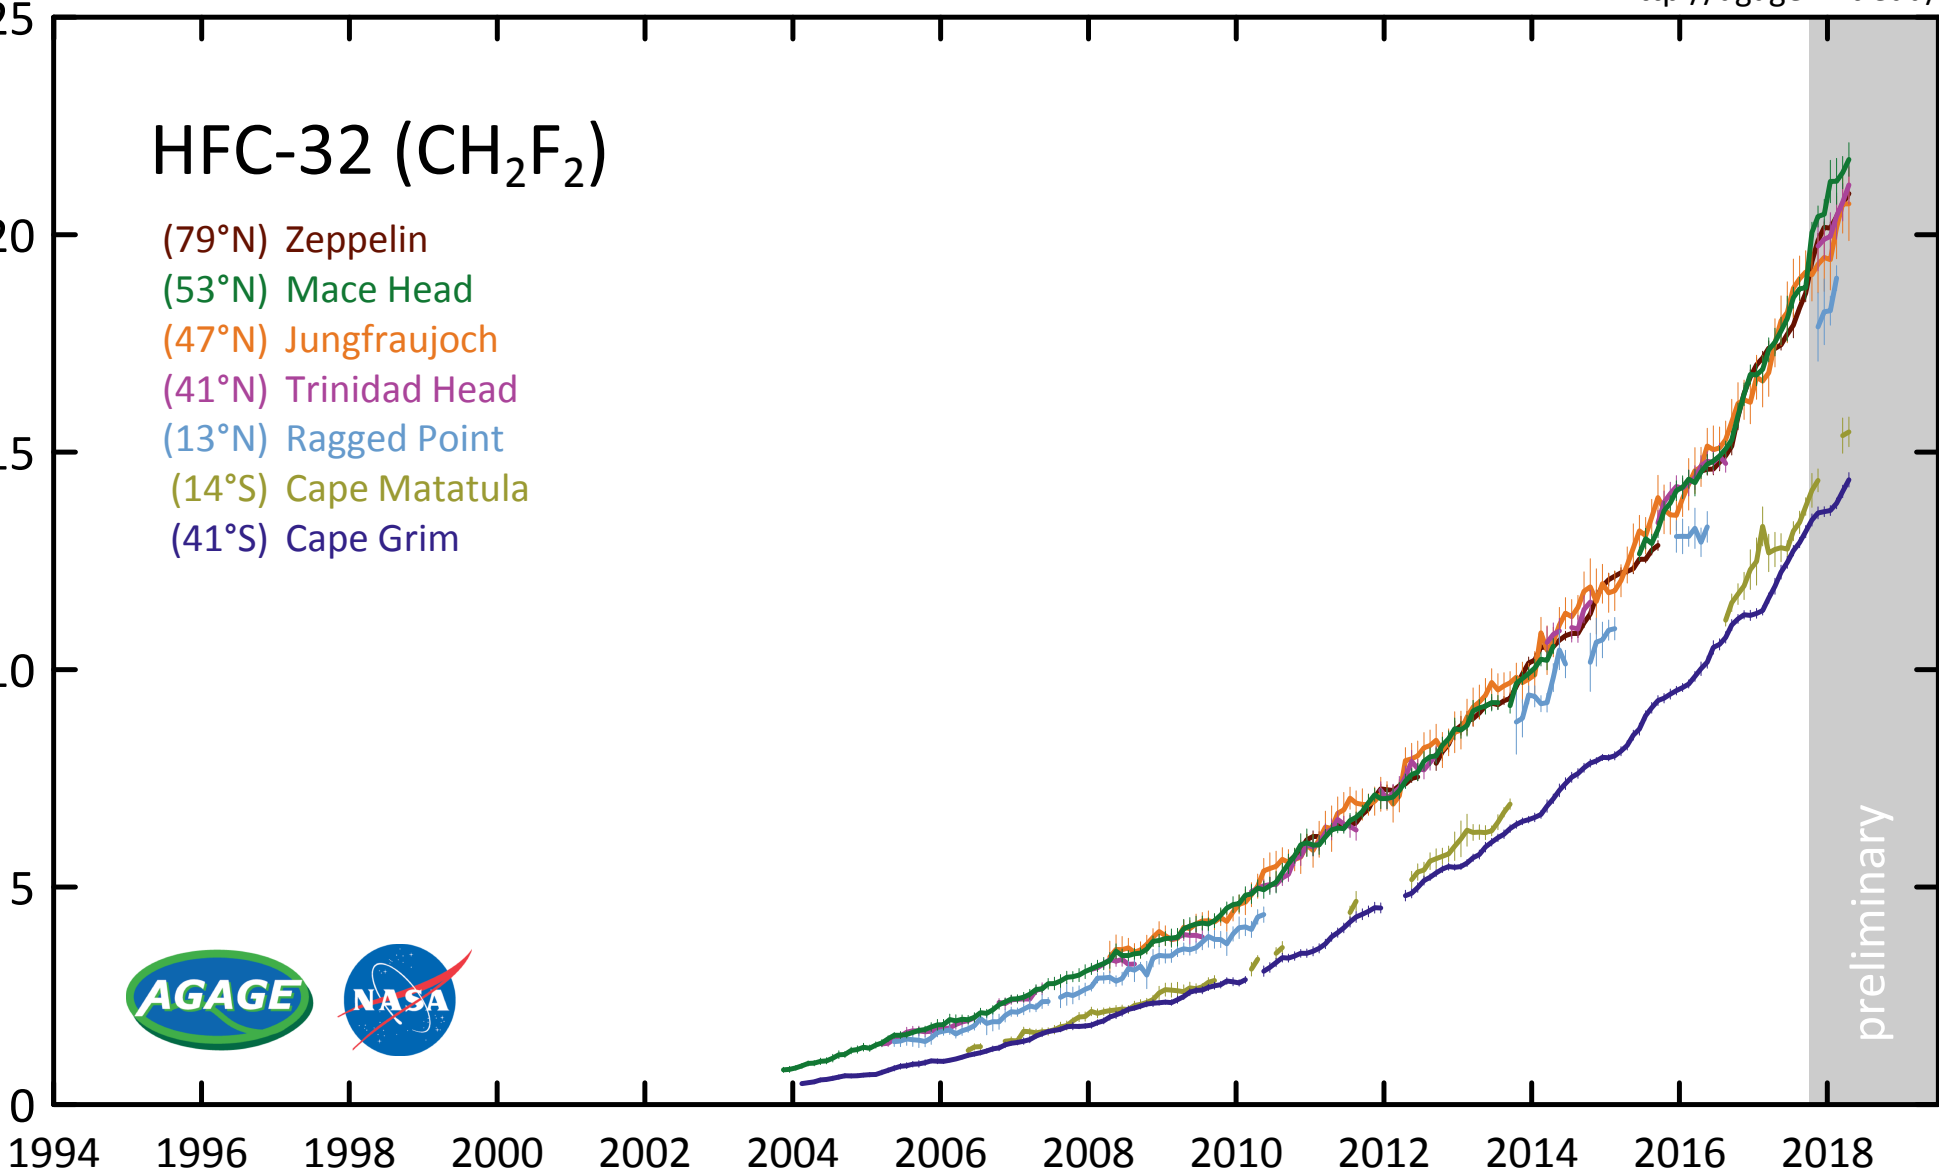

CH<sub>2</sub>F<sub>2</sub> mole fraction (ppt)

# HFC-32 (CH<sub>2</sub>F<sub>2</sub>)

- (79°N) Zeppelin
- (53°N) Mace Head
- (47°N) Jungfraujoch
- (41°N) Trinidad Head
- (13°N) Ragged Point
- (14°S) Cape Matatula
- (41°S) Cape Grim

preliminary

May-2018