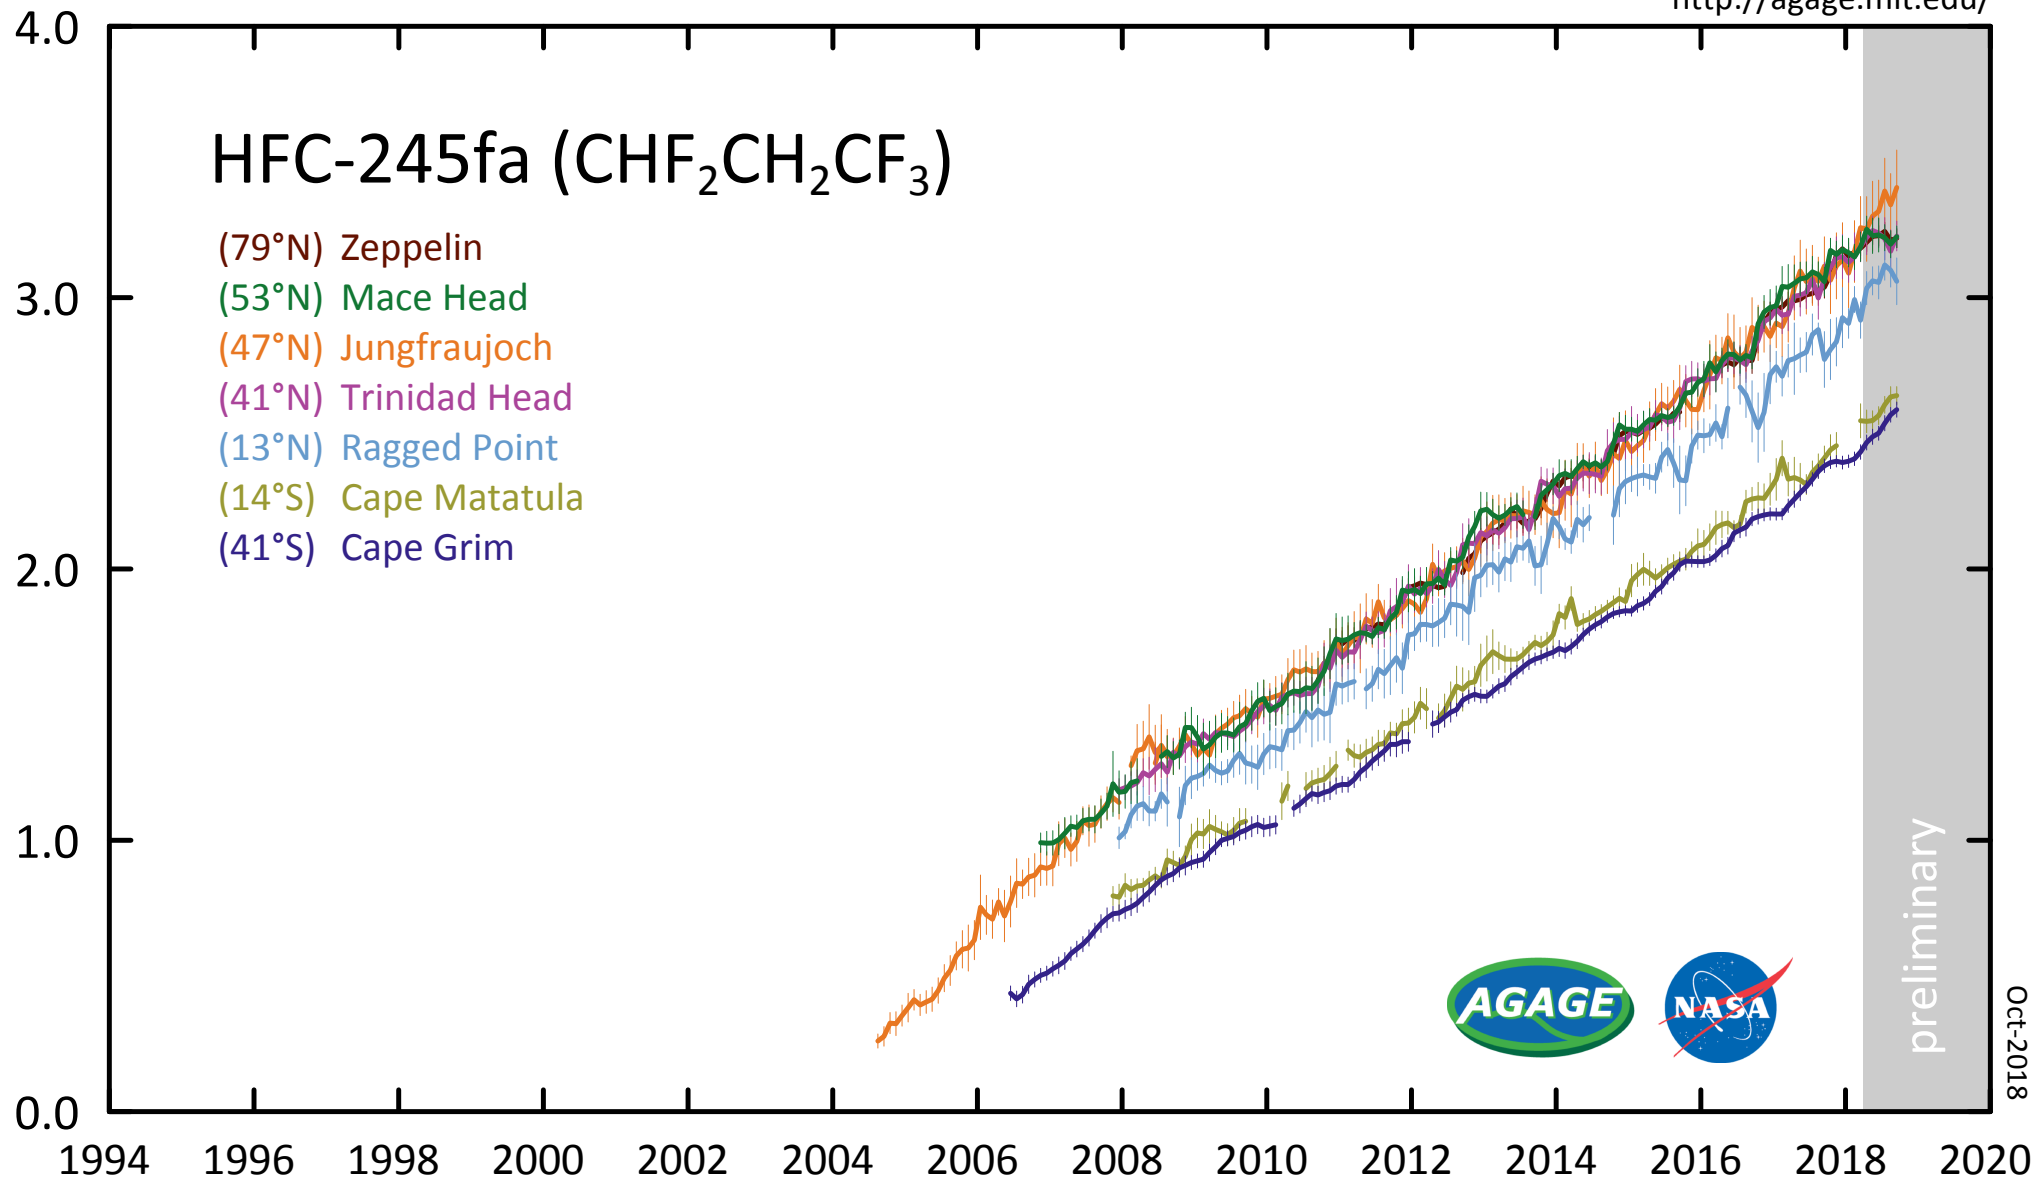

# HFC-245fa (CHF<sub>2</sub>CH<sub>2</sub>CF<sub>3</sub>)

CHF<sub>2</sub>CH<sub>2</sub>CF<sub>3</sub> mole fraction (ppt)

- (79°N) Zeppelin
- (53°N) Mace Head
- (47°N) Jungfraujoch
- (41°N) Trinidad Head
- (13°N) Ragged Point
- (14°S) Cape Matatula
- (41°S) Cape Grim