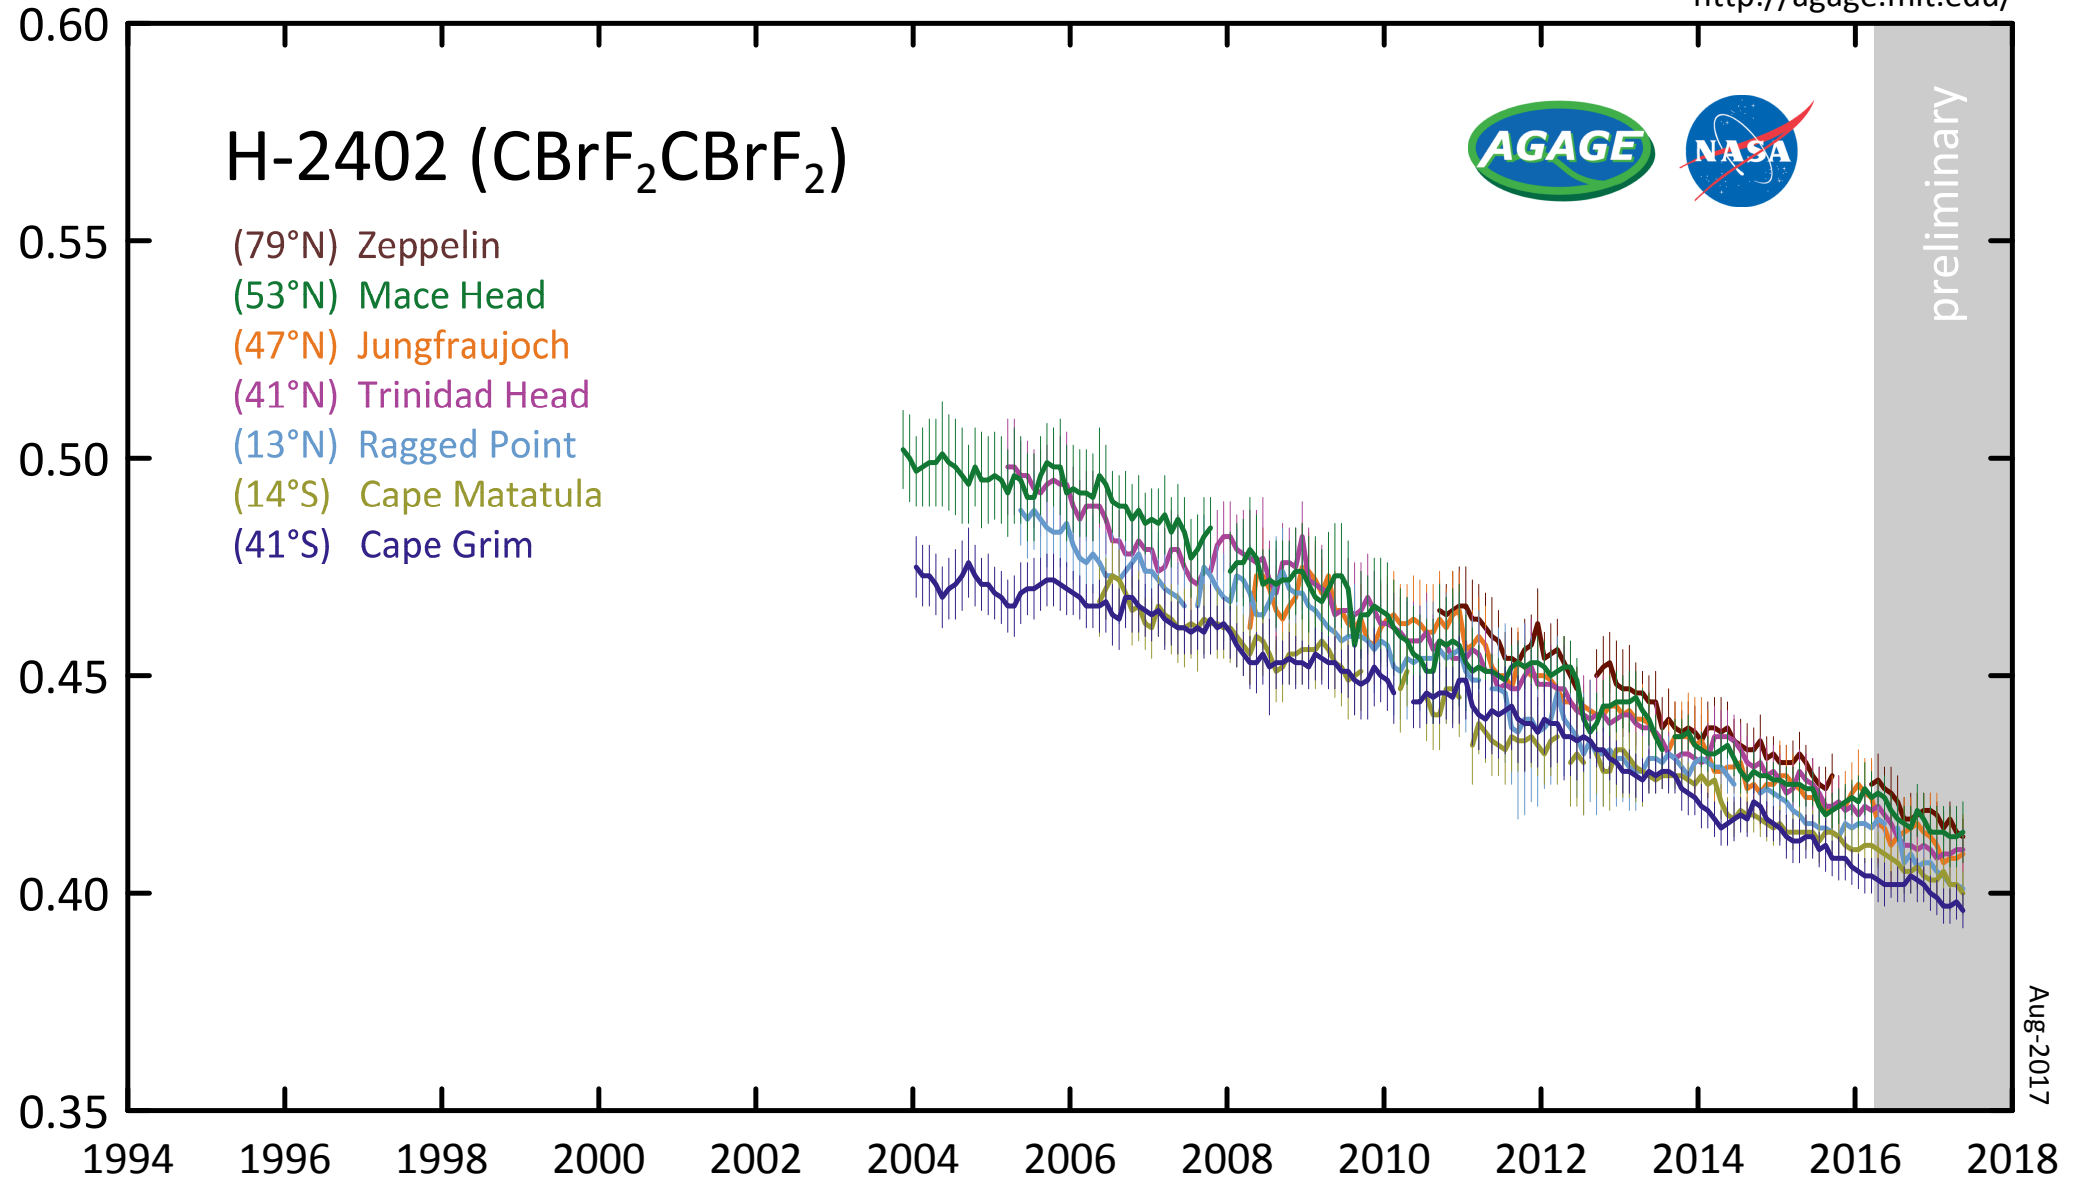

# H-2402 (CBrF<sub>2</sub>CBrF<sub>2</sub>)

CBrF<sub>2</sub>CBrF<sub>2</sub> mole fraction (ppt)

- (79°N) Zeppelin
- (53°N) Mace Head
- (47°N) Jungfraujoch
- (41°N) Trinidad Head
- (13°N) Ragged Point
- (14°S) Cape Matatula
- (41°S) Cape Grim