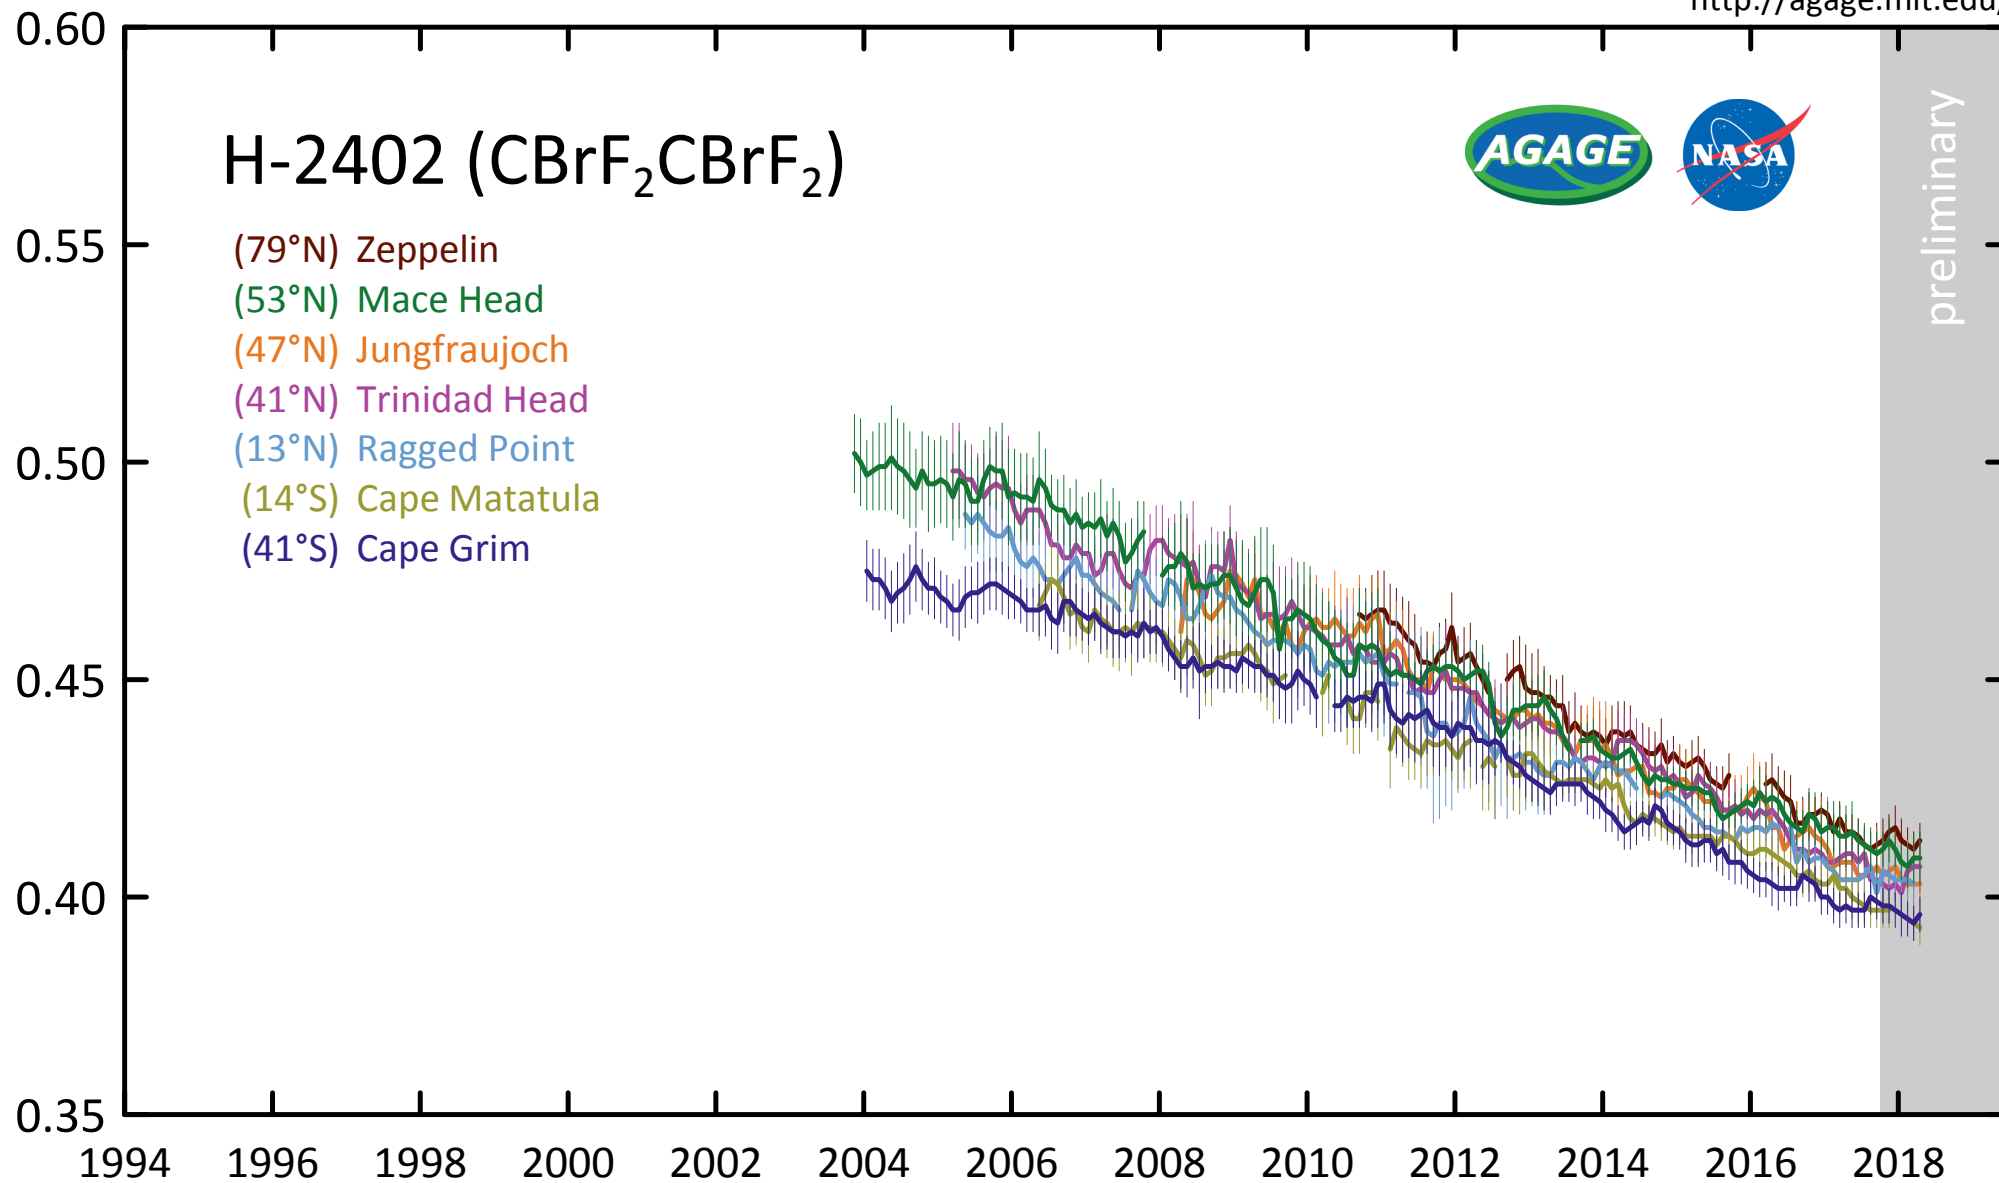

H-2402 (CBrF₂CBrF₂)

- (79°N) Zeppelin
- (53°N) Mace Head
- (47°N) Jungfrauoch
- (41°N) Trinidad Head
- (13°N) Ragged Point
- (14°S) Cape Matatula
- (41°S) Cape Grim

CBrF₂CBrF₂ mole fraction (ppt)

May-2018