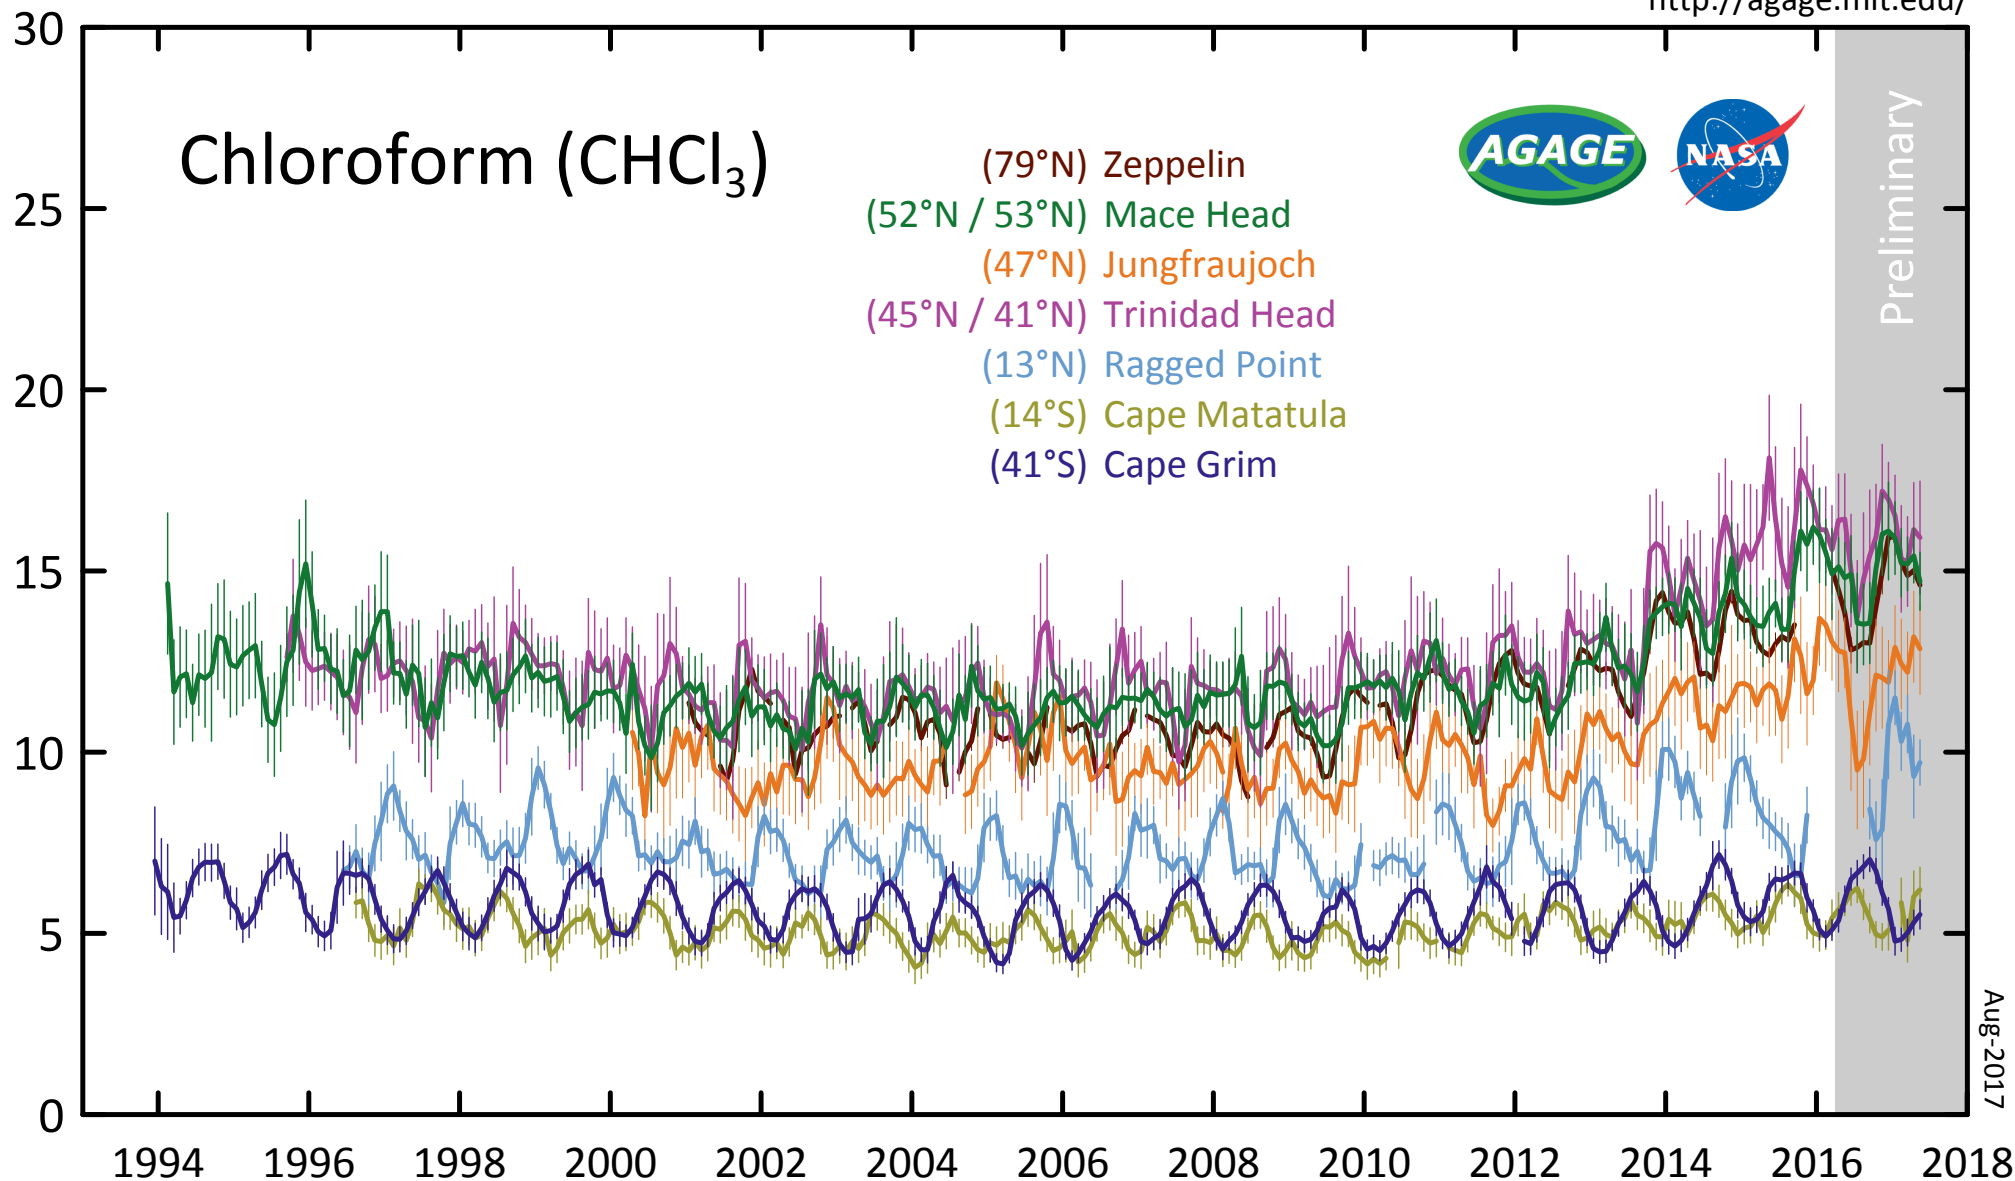

# Chloroform (CHCl<sub>3</sub>)

- (79°N) Zeppelin
- (52°N / 53°N) Mace Head
- (47°N) Jungfraujoch
- (45°N / 41°N) Trinidad Head
- (13°N) Ragged Point
- (14°S) Cape Matatula
- (41°S) Cape Grim

CHCl<sub>3</sub> mole fraction (ppt)