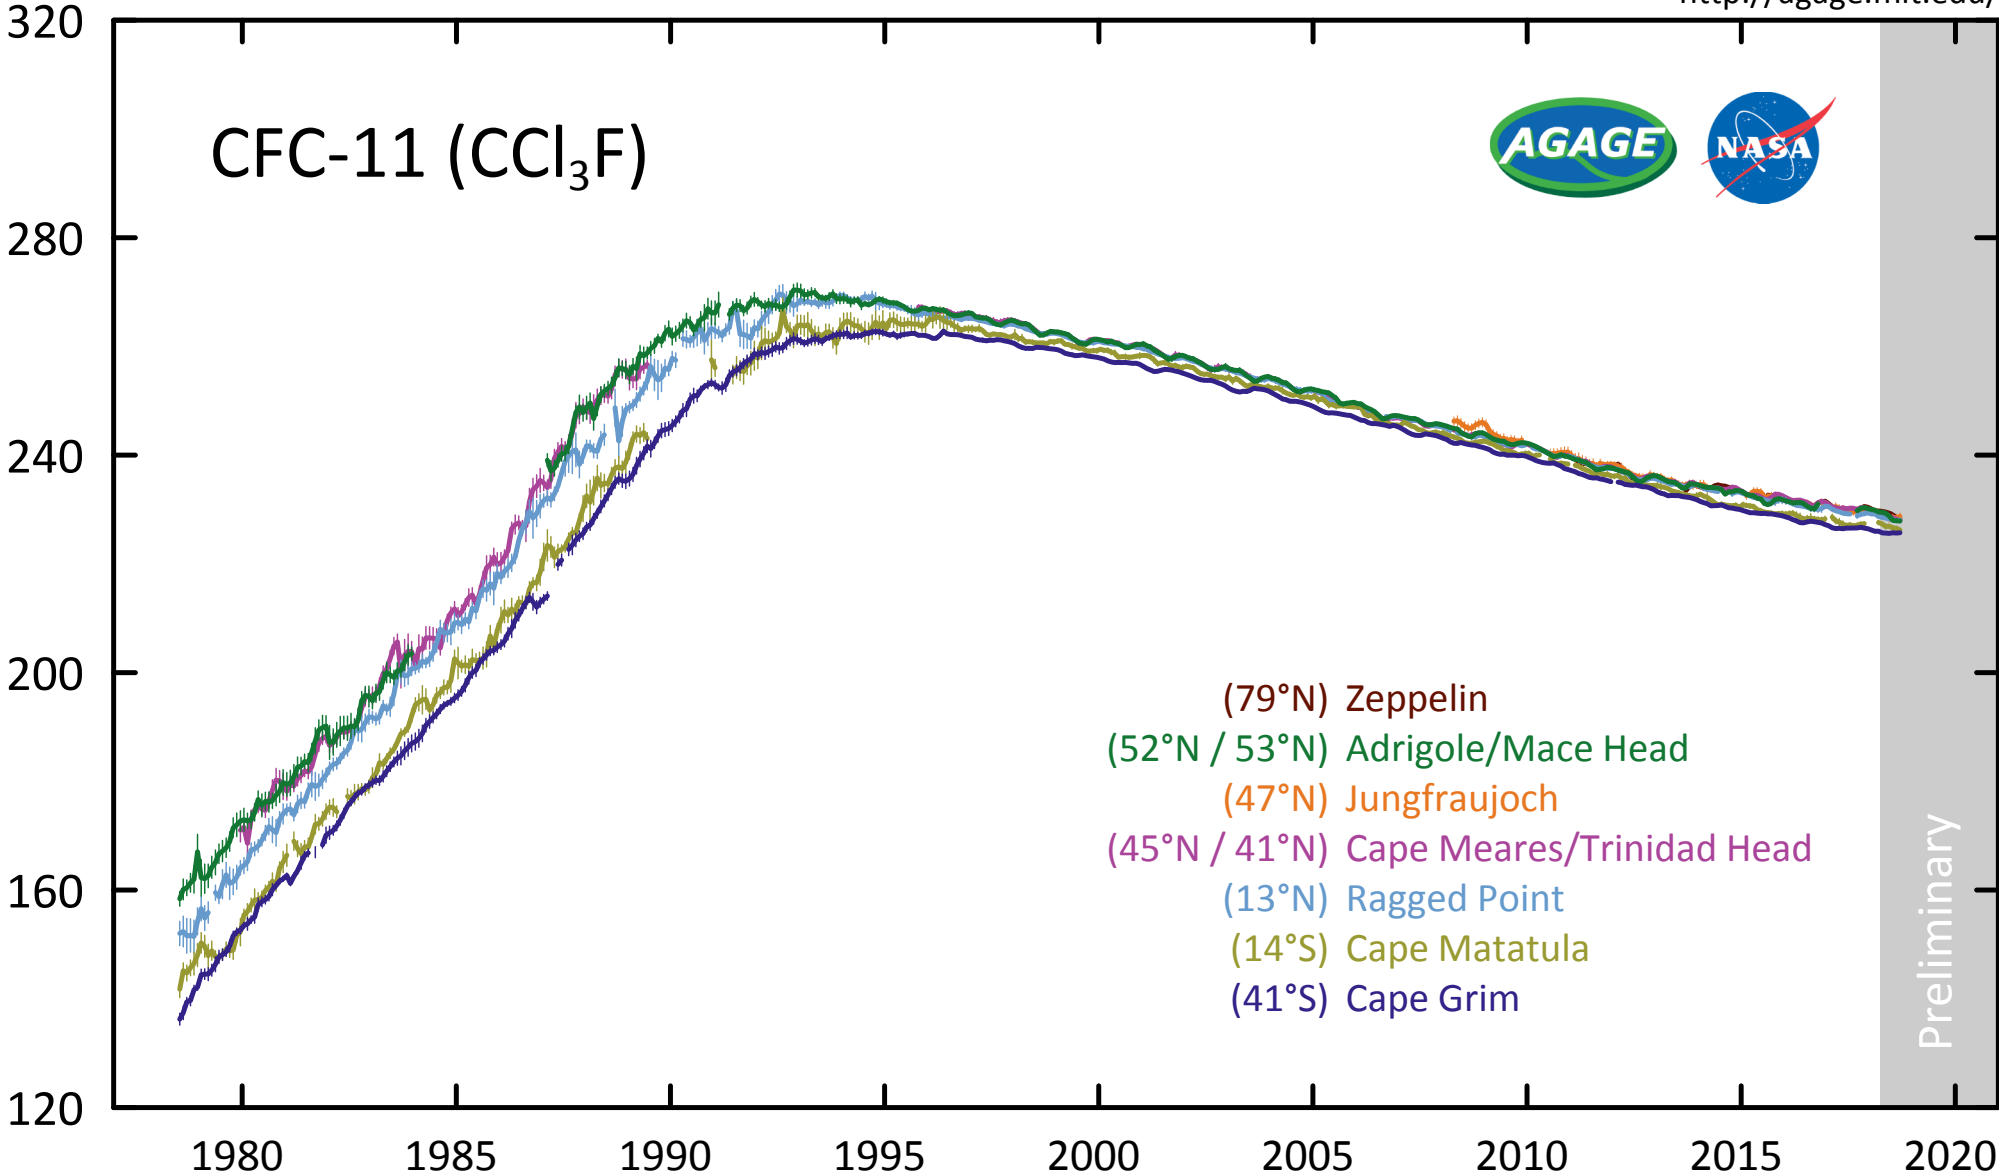

CFC-11 (CCl₃F)

CCl₃F mole fraction (ppt)

- (79°N) Zeppelin
- (52°N / 53°N) Adrigole/Mace Head
- (47°N) Jungfrauoch
- (45°N / 41°N) Cape Meares/Trinidad Head
- (13°N) Ragged Point
- (14°S) Cape Matatula
- (41°S) Cape Grim