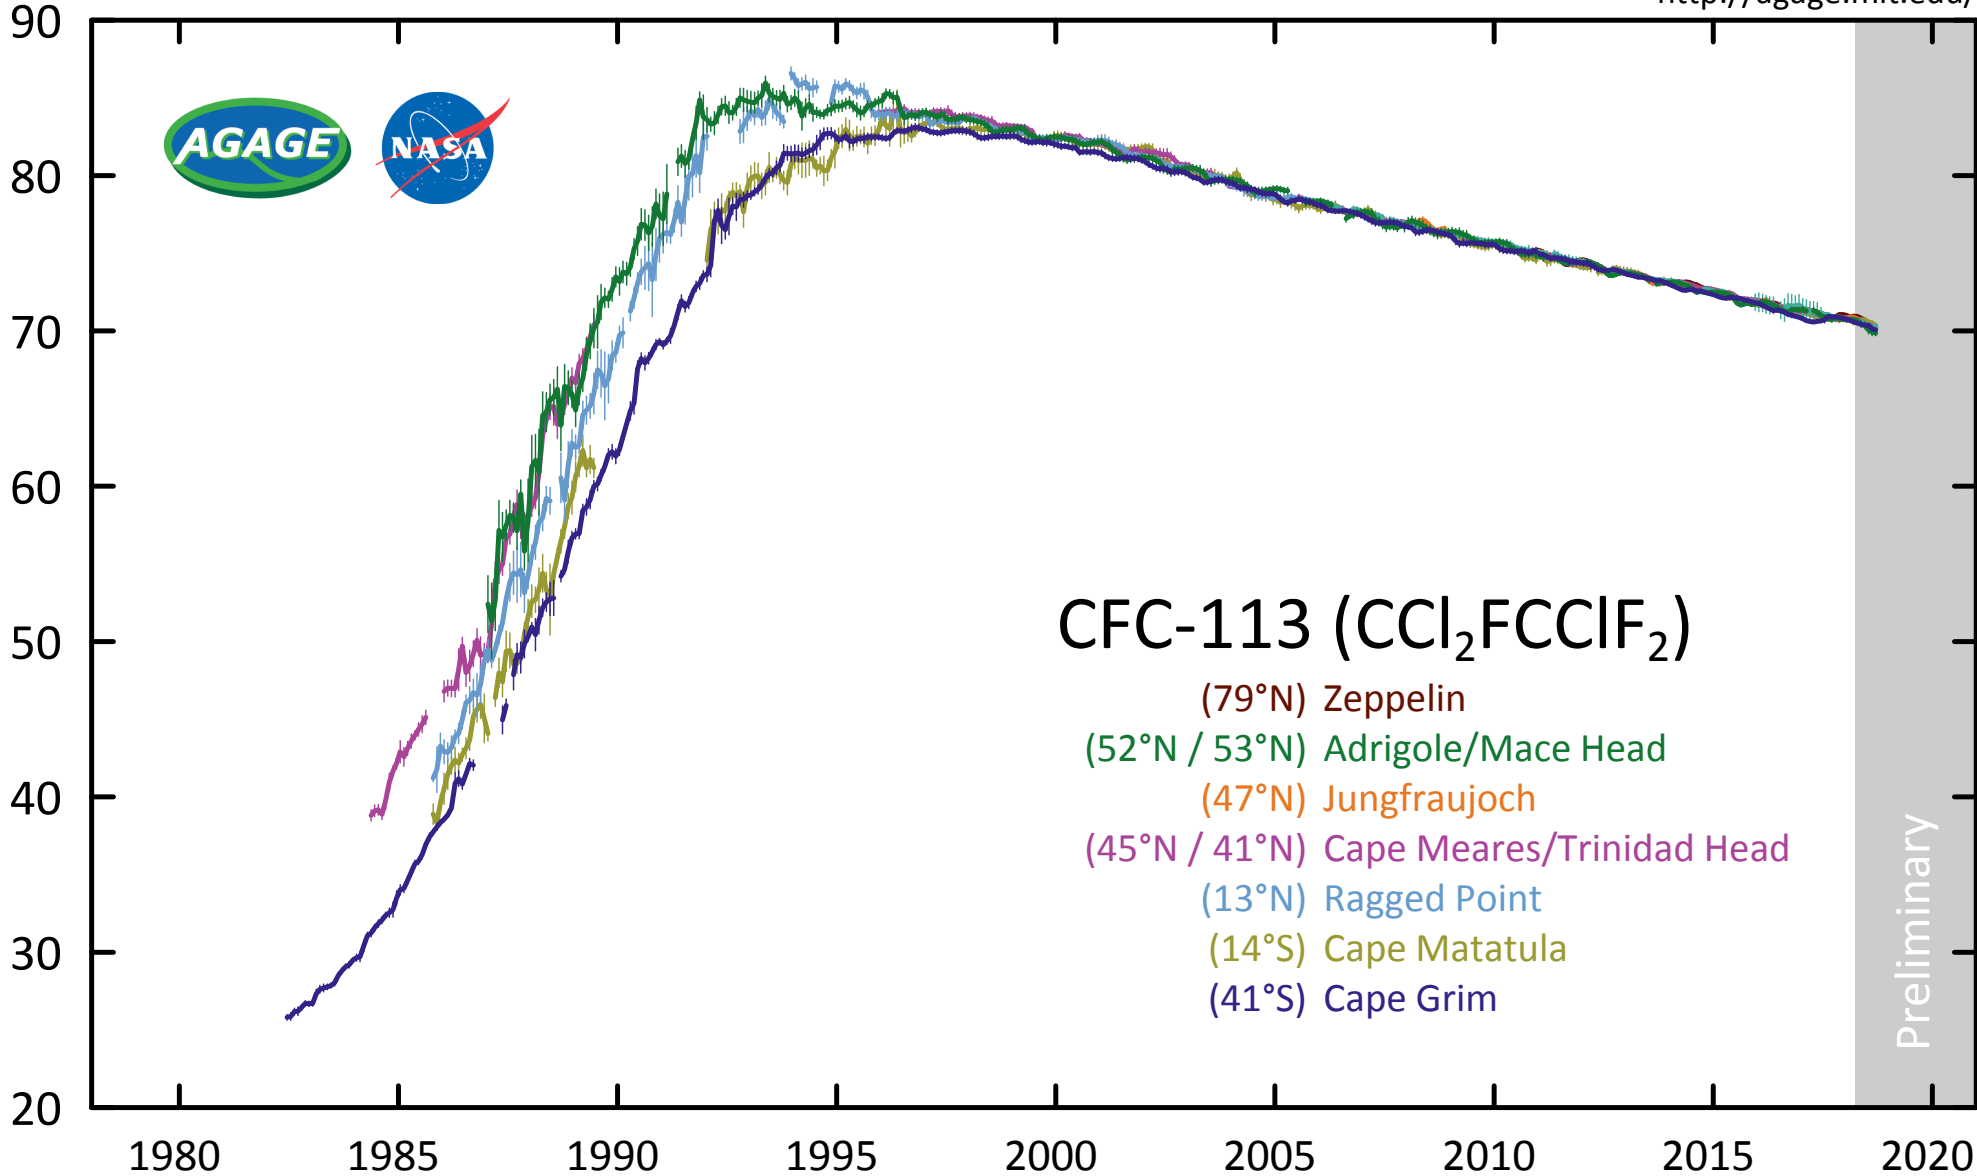

CCl<sub>2</sub>FCClF<sub>2</sub> mole fraction (ppt)

### CFC-113 (CCl<sub>2</sub>FCClF<sub>2</sub>)

- (79°N) Zeppelin
- (52°N / 53°N) Adrigole/Mace Head
- (47°N) Jungfrauoch
- (45°N / 41°N) Cape Meares/Trinidad Head
- (13°N) Ragged Point
- (14°S) Cape Matatula
- (41°S) Cape Grim